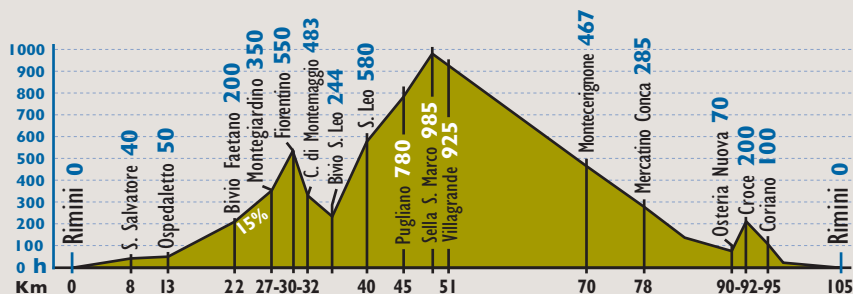

Rimini - Montegiardino - San Leo - Villagrande - Mercatino Conca - Rimini

Percorso *Strecke* N°15

Difficoltà: Difficile
Schwierigkeit: Schwierig

Totale km 105
Insgesamt Km 105

Dislivello 1850 metri
Höhenunterschied 1850 Meter

Rapporti consigliati 39-26
Empfohlene Übersetzungen 39-26

Riviera di Rimini

15

Visita a Cagliostro (San Leo)
Besuch bei Cagliostro (San Leo)

Rimini - Montegiardino - San Leo - Villagrande - Mercatino Conca - Rimini