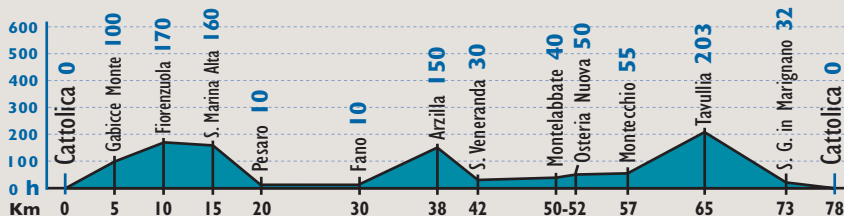

## Valli Marchigiane - Täler in dem Marken

### Cattolica - Fano - Arzilla - Montecchio - Cattolica

Percorso Strecke N°16

Difficoltà: Medio

Schwierigkeit: Mittelschwierig

Totale km 78

Insgesamt Km 78

Dislivello 900 metri

Höhenunterschied 900 Meter