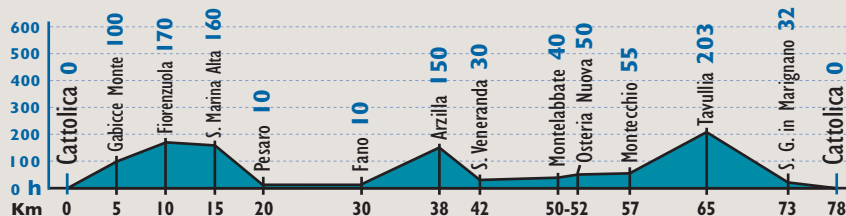

Valli Marchigiane - Täler in dem Marken

Cattolica - Fano - Arzilla - Montecchio - Cattolica

Percorso Strecke N°16

Difficoltà: Medio

Schwierigkeit: Mittelschwierig

Totale km 78

Insgesamt Km 78

Dislivello 900 metri

Höhenunterschied 900 Meter

Rapporti consigliati 39-23

Empfohlene Übersetzungen 39-23

Riviera di Rimini

16

Valli Marchigiane Täler in dem Marken

Cattolica - Fano - Arzilla - Montecchio - Cattolica

km 78